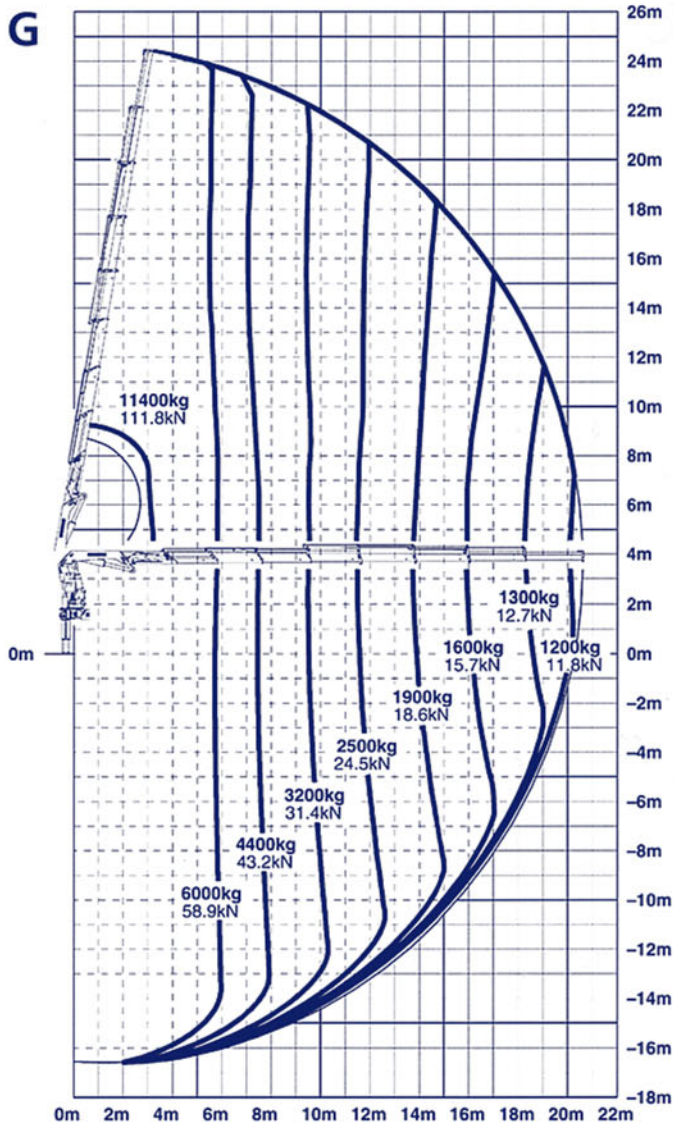

## HYDRAULIQUE

Portée	Puissance
3 m	111,8 kN/11400 kg
4,5 m	79,1 kN/8060 kg
5,7 m	111,8 kN/6150 kg
7,5 m	111,8 kN/4360 kg
9,5 m	111,8 kN/3180 kg
11,5 m	111,8 kN/2450 kg
13,7 m	111,8 kN/1920 kg
15,9 m	111,8 kN/1580 kg
18,2 m	111,8 kN/1330 kg
20,5 m	111,8 kN/1170 kg

## MÉCANIQUE

22,6 m	8,8 kN/900 kg
24,6 m	6,9 kN/700 kg